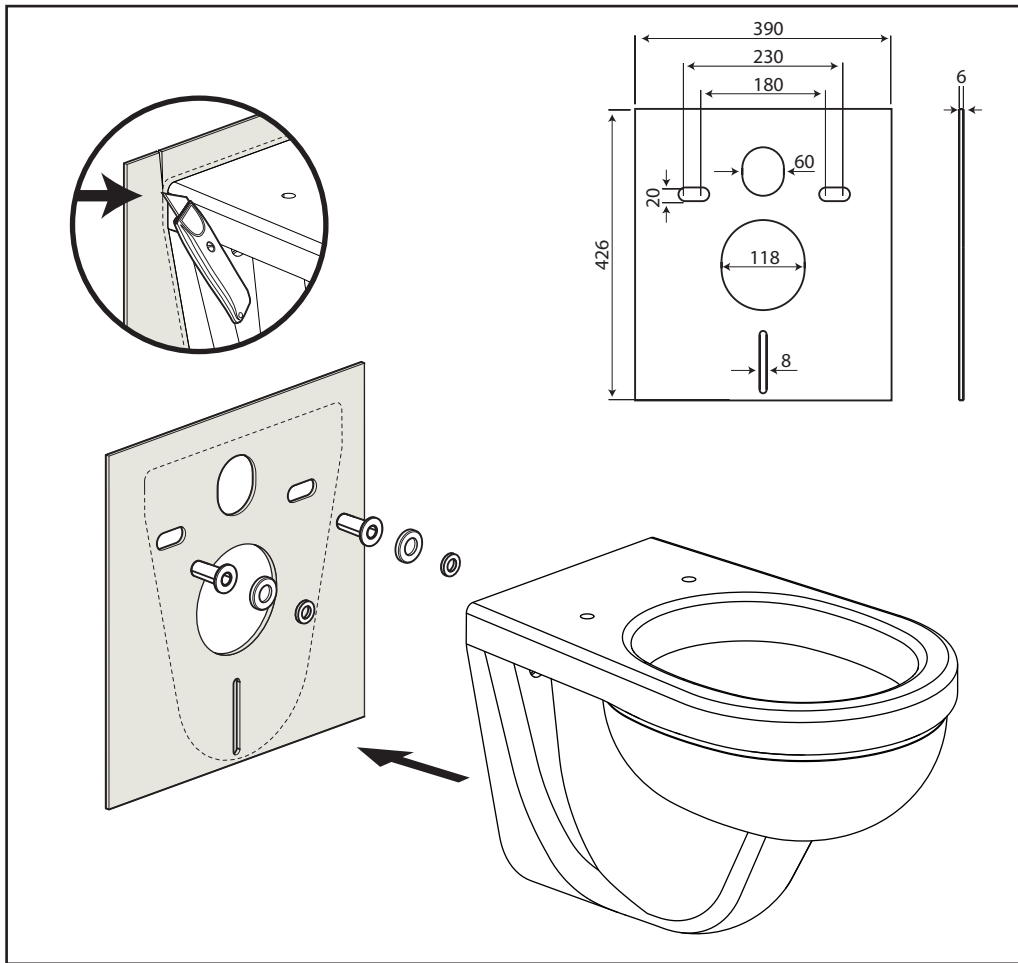

Art. 7506

(DE) OHA-Schallschutzset Premium für Wand-WC & Bidet 426 x 390 x 6 mm

(GB) OHA sound insulation set Premium for wall-hung WC & bidet 426 x 390 x 6 mm

(FR) Kit d'isolation acoustique OHA Prime pour WC et bidet suspendus 426 x 390 x 6 mm

(NL) OHA-geluidsisolatieset Premium voor wandcloset & bidet 426 x 390 x 6 mm

(IT) Set di isolamento acustico OHA Premium per WC e bidet sospesi 426 x 390 x 6 mm

(CZ) OHA hangszigetelő készlet Prémium falra szerelhető WC-khez és bidéhoz 426 x 390 x 6 mm

(SK) Zvuková izolácia OHA Premium pre nástenné toalety a bidet 426 x 390 x 6 mm

(PL) Zestaw do izolacji akustycznej OHA Premium do zawieszania na ścianie WC i bidetu 426 x 390 x 6 mm

(HU) OHA hangszigetelő készlet Prémium falra szerelhető WC-khez és bidéhoz 426 x 390 x 6 mm

(ES) Juego de aislamiento acústico OHA Premium para WC y bidé de pared 426 x 390 x 6 mm