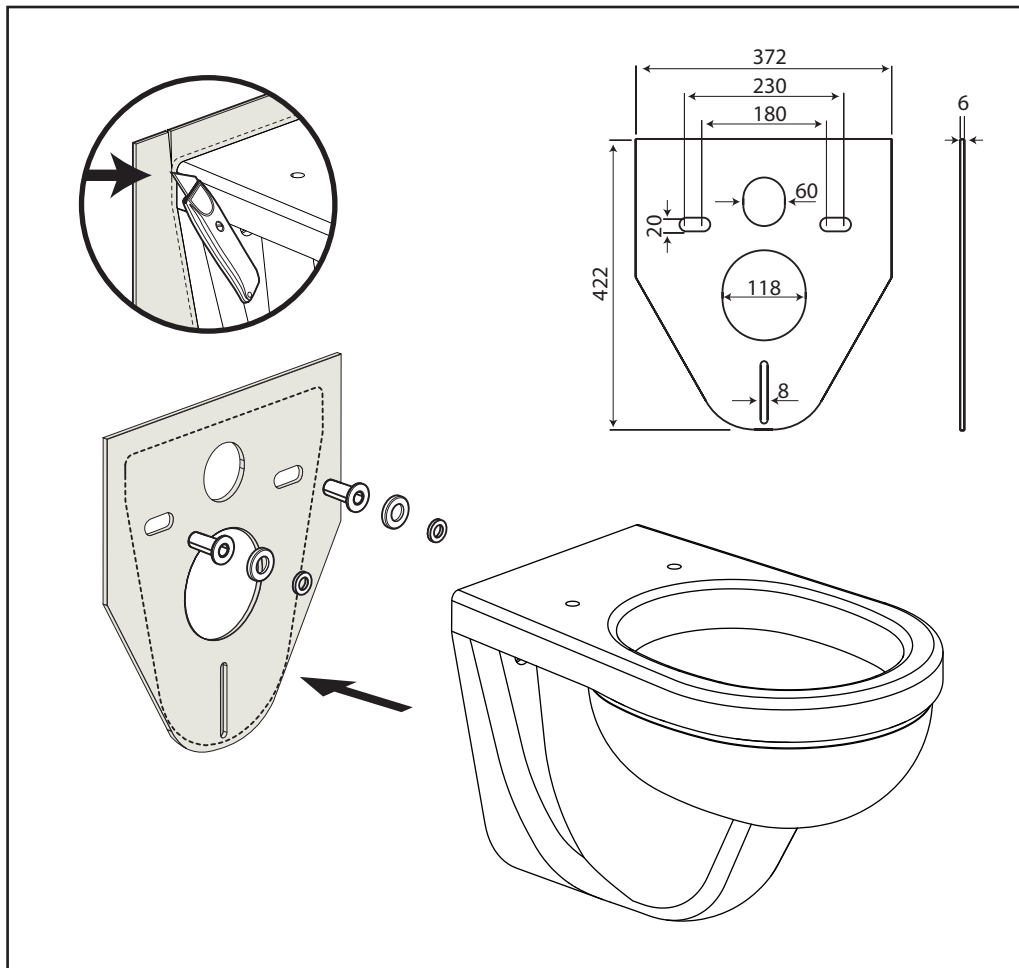

Art. 7500

(DE) OHA-Schallschutzset Premium für Wand-WC & Bidet 422 x 372 x 6 mm

(GB) OHA sound insulation set Premium for wall-hung WC & bidet 422 x 372 x 6 mm

(FR) Kit d'isolation acoustique OHA Prime pour WC et bidet suspendus 422 x 372 x 6 mm

(NL) OHA-geluidsisolatieset Premium voor wandcloset & bidet 422 x 372 x 6 mm

(IT) Set di isolamento acustico OHA Premium per WC e bidet sospesi 422 x 372 x 6 mm

(CZ) OHA hangszigetelő készlet Prémium falra szerelhető WC-khez és bidéhoz 422 x 372 x 6 mm

(SK) Zvuková izolácia OHA Premium pre nástenné toalety a bidetu 422 x 372 x 6 mm

(PL) Zestaw do izolacji akustycznej OHA Premium do zawieszania na ścianie WC i bidetu 422 x 372 x 6 mm

(HU) OHA hangszigetelő készlet Prémium falra szerelhető WC-khez és bidéhoz 422 x 372 x 6 mm

(ES) Juego de aislamiento acústico OHA Premium para WC y bidé de pared 422 x 372 x 6 mm

4 002545 075006