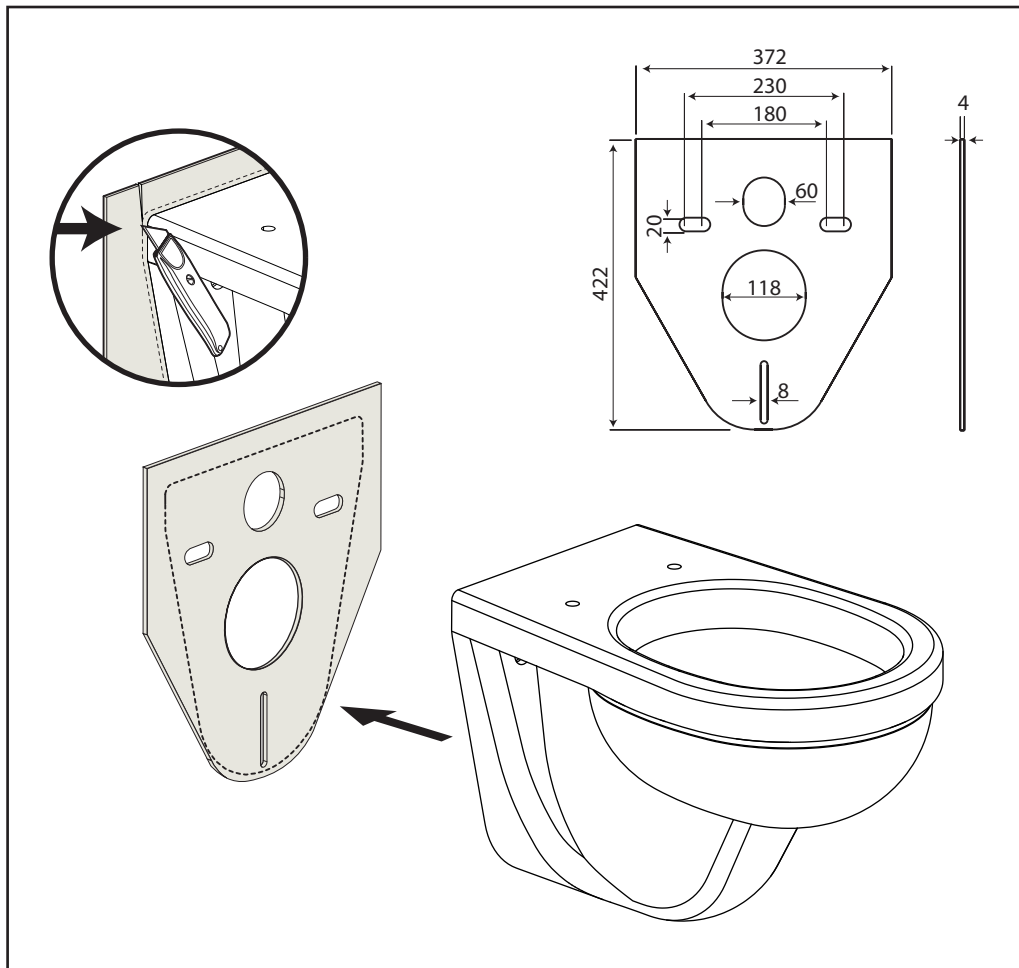

# Art. 7441

- (DE)** OHA-Schall-/Montagematte für Wand-WC 372 x 422 x 4 mm, Standard  
**(GB)** OHA sound/mounting mat for wall-mounted WC 372 x 422 x 4 mm, standard  
**(FR)** OHA tapis de sonorisation/montage pour WC muraux 372 x 422 x 4 mm, standard  
**(NL)** OHA-geluids-/montagemat voor wandcloset 372 x 422 x 4 mm, standaard  
**(IT)** Tappetino acustico/di montaggio OHA per WC a parete 372 x 422 x 4 mm, standard  
**(CZ)** Zvuková / montážní rohož OHA pro nástěnnou toaletu 372 x 422 x 4 mm, standardní  
**(SK)** Zvukovo / montážna rohož OHA pre závesnú toaletu 372 x 422 x 4 mm, štandard  
**(PL)** Mata dźwiękochłonna/ montażowa OHA do WC naściennych 372 x 422 x 4 mm, standardowa  
**(HU)** OHA hang- / szerelőtányér falra szerelhető WC-hez 372 x 422 x 4 mm, standard  
**(ES)** Alfombra de montaje/sonido OHA para WC de pared 372 x 422 x 4 mm, estándar