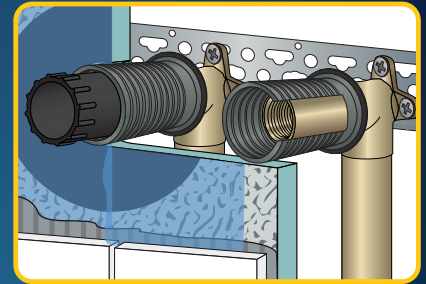

Technik, die einfach verbindet.

HAAS®

Nürnberg

Seit über 70 Jahren Qualität & Innovation für das Sanitär-Handwerk.

OHA-DICHTFIX 1/2" & MESSING-BAUSTOPFEN LONGVERSION - NACH DIN 18534

VORTEILE AUF EINEN BLICK:

- 2-KOMPONENTEN-LÖSUNG (HART/WEICH)
- BESONDERS MONTAGEFREUNDLICH
- PASSEND FÜR FAST ALLE HANDELSÜBLICHEN 1/2" BAUSTOPFEN UND 1/2" WANDSCHEIBEN
- EXTRA LANGE AUSFÜHRUNG (DICHTFIX 14 CM UND MESSING-BAUSTOPFEN 15 CM LANG)