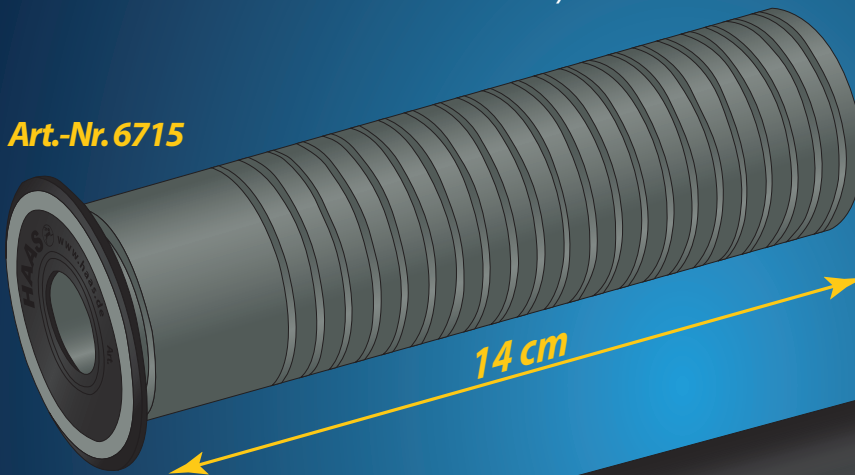

EXTRA LANG

Art.-Nr. 6715