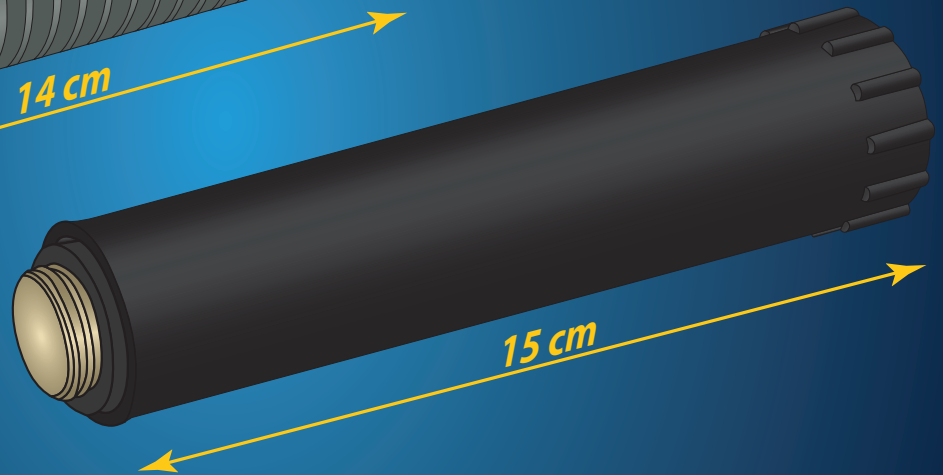

Art.-Nr. 3431