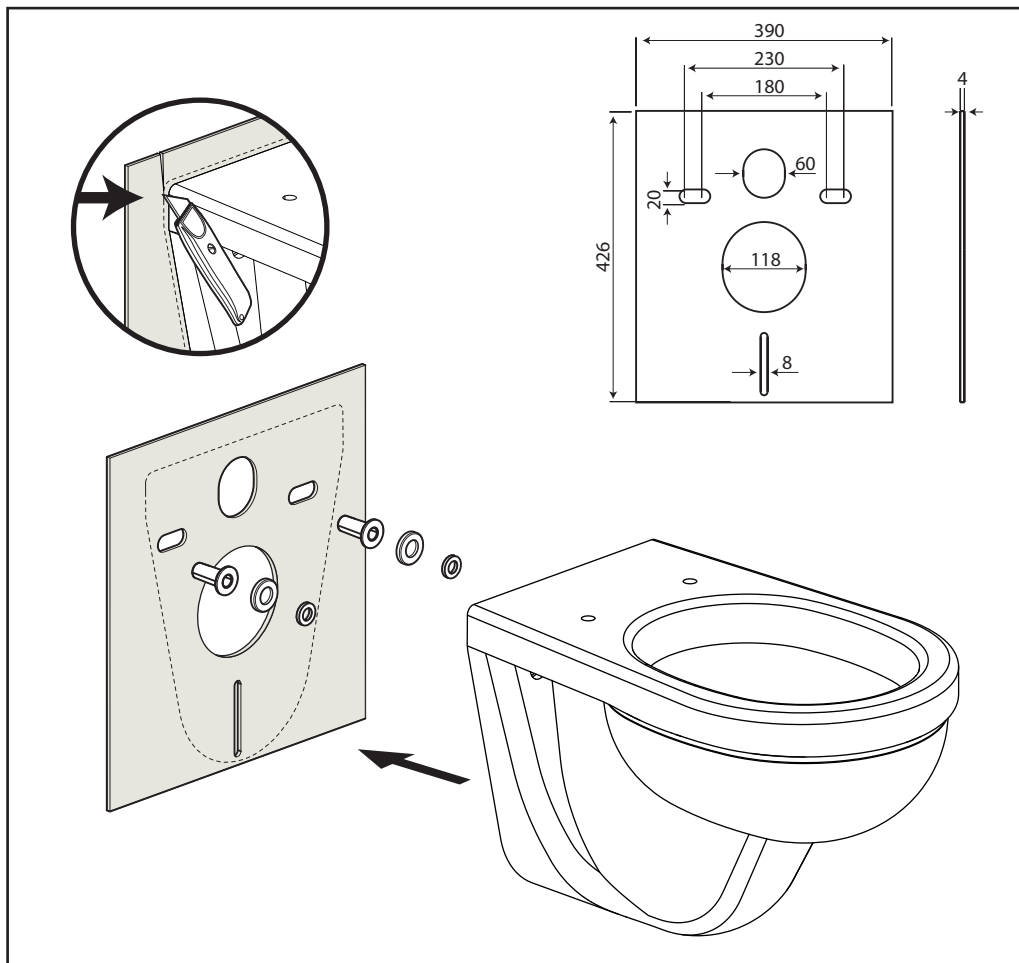

Art. 6573

(DE) OHA-Schallschutzset Standard für Wand-WC & Bidet 426 x 390 x 4 mm

(GB) OHA "Quadro" sound insulation set for wall-hung WC, 426 x 390 x 4 mm, standard with mounting accessories

(FR) Kit d'isolation acoustique OHA "Quadro" pour WC suspendus, 426 x 390 x 4 mm, standard avec accessoires de montage

(NL) OHA "Quadro" geluidsisolatieset voor wandcloset, 426 x 390 x 4 mm, standaard met montage toebehooren

(IT) Set di isolamento acustico OHA "Quadro" per WC sospeso, 426 x 390 x 4 mm, standard con accessori di montaggio

(CZ) Zvukotěsná sada OHA "Quadro" pro nástěnné toalety, 426 x 390 x 4 mm, standard s montážním příslušenstvím

(SK) Odhlučňovacia sada OHA "Quadro" pre toaletné potreby na stenu, 426 x 390 x 4 mm, štandardne s montážnym príslušenstvom

(ES) Juego de insonorización OHA "Quadro" para WC de pared, 426 x 390 x 4 mm, estándar con accesorios de montaje