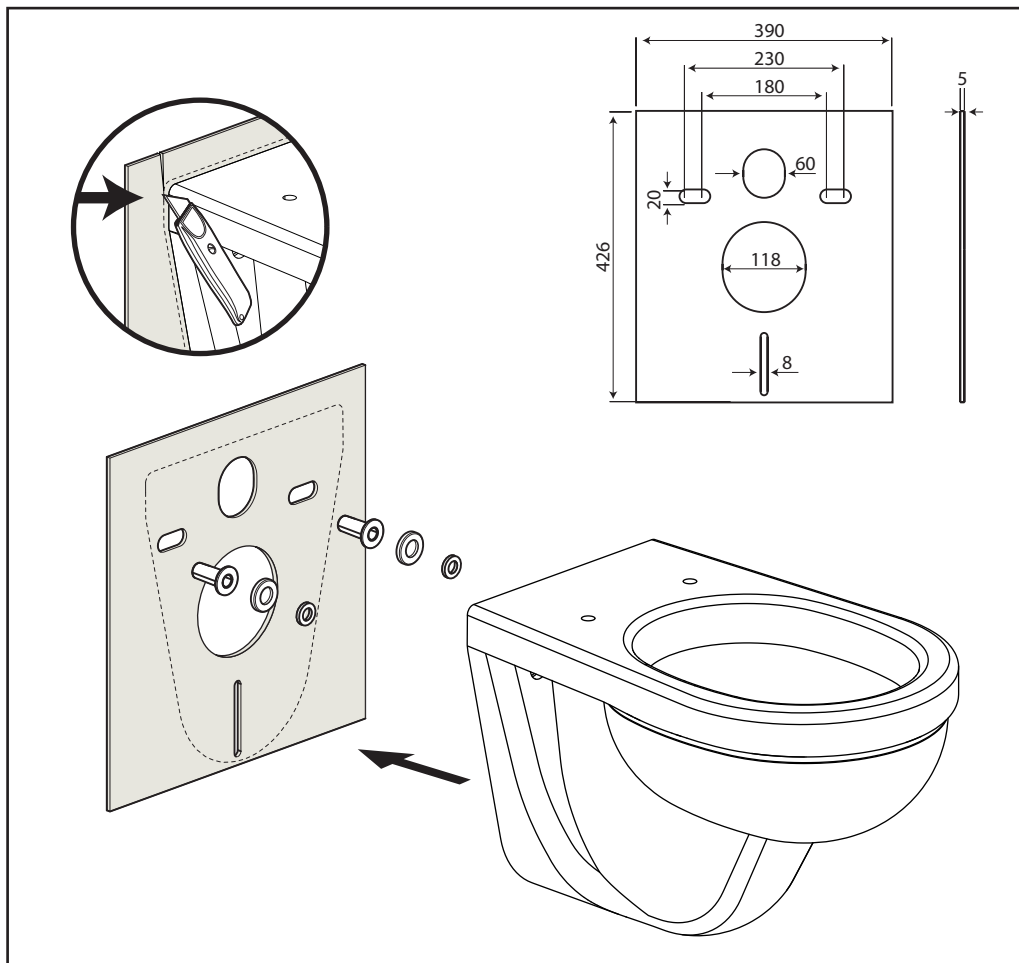

# Art. 6572

**(DE)** OHA-Schallschutzset Standard für Wand-WC & Bidet 426 x 390 x 5 mm

**(GB)** OHA "Quadro" sound insulation set for wall-hung WC, 426 x 390 x 5 mm, standard with mounting accessories

**(FR)** Kit d'isolation acoustique OHA "Quadro" pour WC suspendus, 426 x 390 x 5 mm, standard avec accessoires de montage

**(NL)** OHA "Quadro" geluidsisolatieset voor wandcloset, 426 x 390 x 5 mm, standaard met montage toebehooren

**(IT)** Set di isolamento acustico OHA "Quadro" per WC sospeso, 426 x 390 x 5 mm, standard con accessori di montaggio

**(CZ)** Zvukotěsná sada OHA "Quadro" pro nástěnné toalety, 426 x 390 x 5 mm, standard s montážním příslušenstvím

**(SK)** Odhlučňovacia sada OHA "Quadro" pre toaletné potreby na stenu, 426 x 390 x 5 mm, štandardne s montážnym príslušenstvom

**(ES)** Juego de insonorización OHA "Quadro" para WC de pared, 426 x 390 x 5 mm, estándar con accesorios de montaje