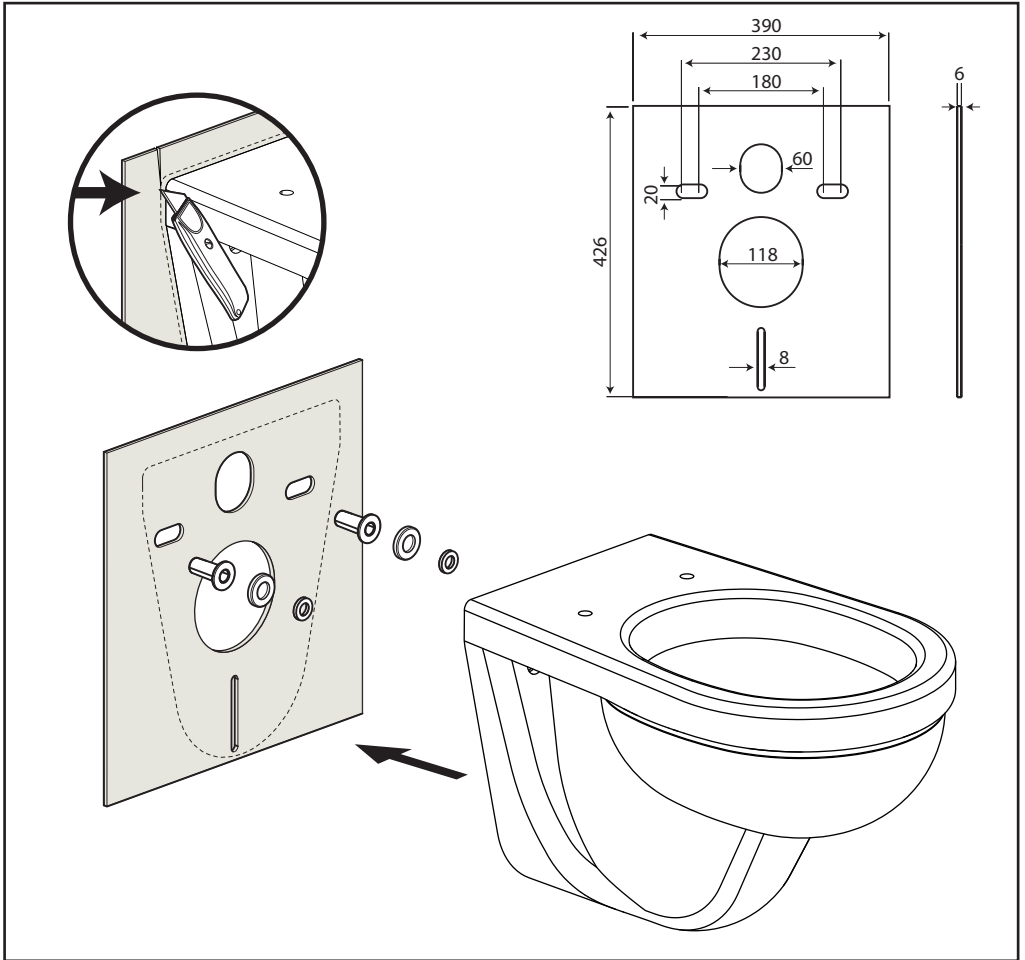

Art. 6571

(DE) OHA-Schallschutzset Standard für Wand-WC & Bidet 426 x 390 x 6 mm

(GB) OHA "Quadro" sound insulation set for wall-hung WC, 426 x 390 x 6 mm, standard with mounting accessories

(FR) Kit d'isolation acoustique OHA "Quadro" pour WC suspendus, 426 x 390 x 6 mm, standard avec accessoires de montage

(NL) OHA "Quadro" geluidsisolatieset voor wandcloset, 426 x 390 x 6 mm, standaard met montage toebehoren

(IT) Set di isolamento acustico OHA "Quadro" per WC sospeso, 426 x 390 x 6 mm, standard con accessori di montaggio

(CZ) Zvukotěsná sada OHA "Quadro" pro nástěnné toalety, 426 x 390 x 6 mm, standard s montážním příslušenstvím

(SK) Odhlučňovacia sada OHA "Quadro" pre toaletné potreby na stenu, 426 x 390 x 6 mm, štandardne s montážnym príslušenstvom

(ES) Juego de insonorización OHA "Quadro" para WC de pared, 426 x 390 x 6 mm, estándar con accesorios de montaje