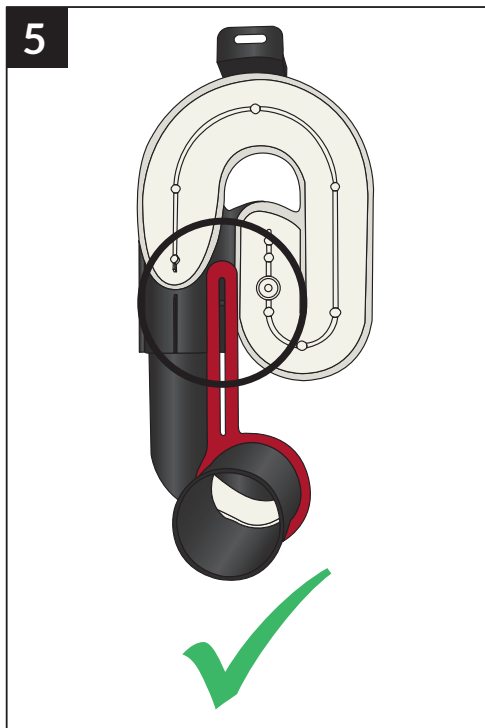

Art. 6000 / DN 50

6000.Montageanleitung

- Der Spülsensor ist **nicht im Lieferumfang** enthalten!!!
- The rinsing sensor is **not included** in the scope of **delivery**!!!
- Le capteur de rinçage **n'est pas inclus** dans **la livraison** !!!
- Il sensore di risciacquo **non è compreso nella fornitura**!!!
- De spoelsensor is **niet bij de levering inbegrepen**!!!
- Czujnik płukania **nie jest objęty** zakresem **dostawy**!!!
- Oplachovací senzor **není součástí** **dodávky**!!!
- Oplachovací senzor **nie je súčasťou** **dodávky**!!!
- Az öblítő szenzor **nem tartozik a szállítási** terjedelemez!!!
- El sensor de enjuague **no está incluido en el volumen de suministro**!!!