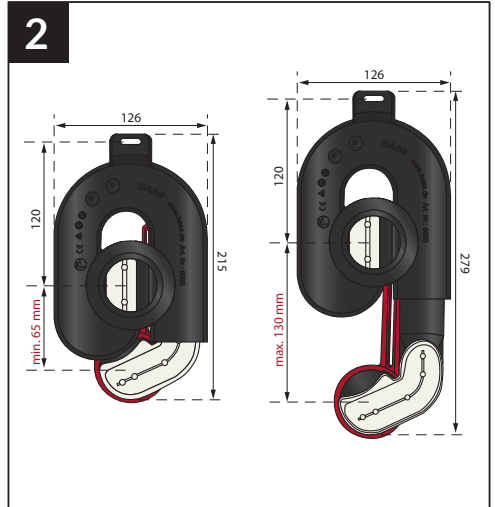

Art. 6000 / DN 50

6000.Montageanleitung

- Der Spülsensor ist **nicht im Lieferumfang** enthalten!!!
- The rinsing sensor is **not included** in the scope of **delivery**!!!
- Le capteur de rinçage **n'est pas inclus** dans **la livraison** !!!
- Il sensore di risciacquo **non è compreso nella fornitura**!!!
- De spoelsensor is **niet bij de levering inbegrepen**!!!
- Czujnik płukania **nie jest objęty** zakresem **dostawy**!!!
- Oplachovací senzor **není součástí** **dodávky**!!!
- Oplachovací senzor **nie je súčasťou** **dodávky**!!!
- Az öblítő szenzor **nem tartozik a szállítási** terjedelemez!!!
- El sensor de enjuague **no está incluido en el volumen de suministro**!!!