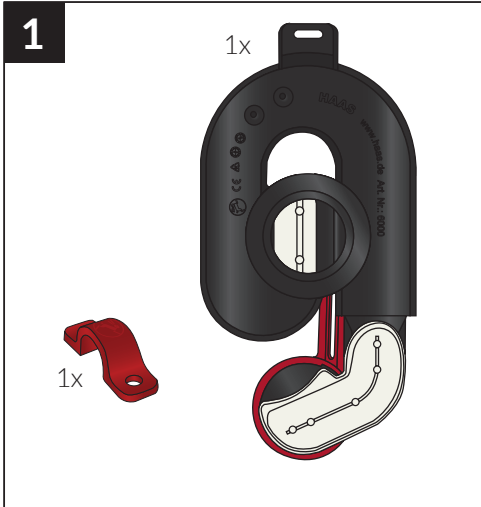

Art. 6000 / DN 50

6000.Montageanleitung

- Der Spülsensor ist **nicht im Lieferumfang** enthalten!!!
- The rinsing sensor is **not included** in the scope of **delivery**!!!
- Le capteur de rinçage **n'est pas inclus** dans **la livraison** !!!
- Il sensore di risciacquo **non è compreso nella fornitura**!!!
- De spoelsensor is **niet bij de levering inbegrepen**!!!
- Czujnik płukania **nie jest objęty** zakresem **dostawy**!!!
- Oplachovací senzor **není součástí** **dodávky**!!!
- Oplachovací senzor **nie je súčasťou** **dodávky**!!!
- Az öblítő szenzor **nem tartozik a szállítási** terjedelemez!!!
- El sensor de enjuague **no está incluido en el volumen de suministro**!!!