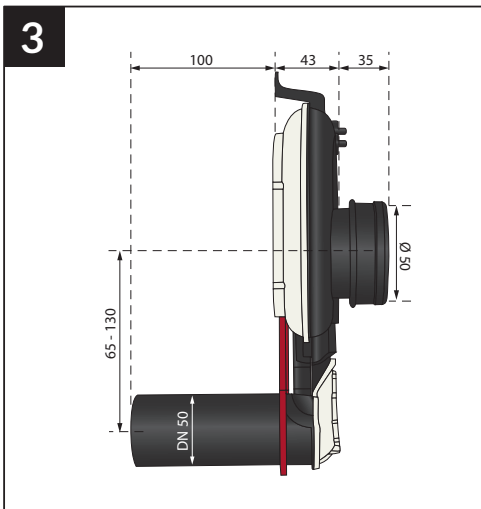

Art. 6000 / DN 50

6000.Montageanleitung

- Der Spülsensor ist **nicht im Lieferumfang** enthalten!!!
- The rinsing sensor is **not included** in the scope of **delivery**!!!
- Le capteur de rinçage **n'est pas inclus** dans **la livraison** !!!
- Il sensore di risciacquo **non è compreso nella fornitura**!!!
- De spoelsensor is **niet bij de levering inbegrepen**!!!
- Czujnik płukania **nie jest objęty** zakresem **dostawy**!!!
- Oplachovací senzor **není součástí** **dodávky**!!!
- Oplachovací senzor **nie je súčasťou** **dodávky**!!!
- Az öblítő szenzor **nem tartozik a szállítási** terjedelemez!!!
- El sensor de enjuague **no está incluido en el volumen de suministro**!!!