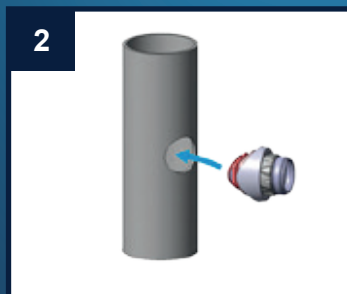

# OHA-EASY-FIX

...LA SOLUTION POUR LE RACCORDEMENT ULTÉRIEUR DE CONDUITES D'EAU.

N° d'art. 5002  
DN 110/50

## Raccords OHA Easy-Fix

N° d'art. 5003	DN 90/40
N° d'art. 5004	DN 90/50
N° d'art. 5001	DN 110/40
N° d'art. 5002	DN 110/50
N° d'art. 5007	DN 125/40
N° d'art. 5008	DN 125/50

- convient aux tuyaux en PP, PE, SML, acier, acier inoxydable et Eternit (fibrociment) ✓
- pas de collage, entièrement montable ✓
- pas de soulèvement, pas de déchirure du conduit ✓
- convient parfaitement aux emplacements de montage difficiles d'accès ✓

Une installation facile en seulement 3 étapes!

1. Percer un trou de Ø 57 mm

2. Brancher l'OHA-Easy-Fix

3. Serrer l'écrou, c'est fini !!!

**NOTRE SOLUTION  
À TOUS LES  
PROBLÈMES !!!**

**HAAS PRODUITS DE QUALITÉ** - Innovative! **De façon permanente!** Bien sûr!