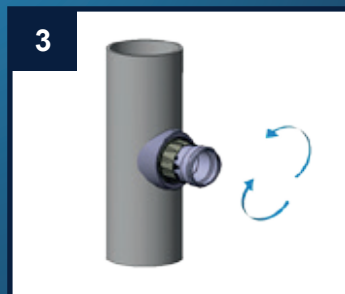

# OHA-EASY-FIX

...LA SOLUTION POUR LE RACCORDEMENT ULTÉRIEUR DE CONDUITES D'EAU.

N° d'art. 5002  
DN 110/50

## Raccords OHA Easy-Fix

N° d'art. 5003	DN 90/40
N° d'art. 5004	DN 90/50
N° d'art. 5001	DN 110/40
N° d'art. 5002	DN 110/50
N° d'art. 5007	DN 125/40
N° d'art. 5008	DN 125/50

- convient aux tuyaux en PP, PE, SML, acier, acier inoxydable et Eternit (fibrociment) ✓
- pas de collage, entièrement montable ✓
- pas de soulèvement, pas de déchirure du conduit ✓
- convient parfaitement aux emplacements de montage difficiles d'accès ✓

Une installation facile en seulement 3 étapes!

1. Percer un trou de Ø 57 mm

2. Brancher l'OHA-Easy-Fix

3. Serrer l'écrou, c'est fini !!!

**NOTRE SOLUTION  
À TOUS LES  
PROBLÈMES !!!**

**HAAS PRODUITS DE QUALITÉ** - Innovative! **De façon permanente!** Bien sûr!