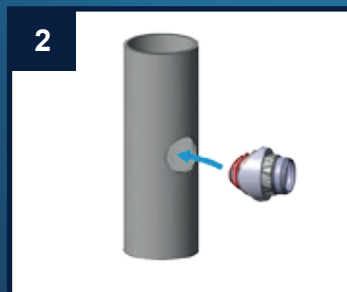

2. OHA-Easy-Fix einstecken