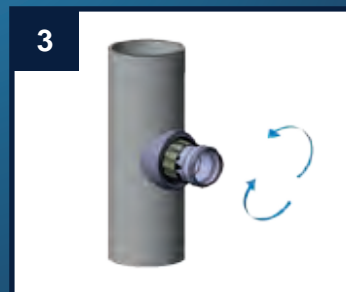

3. Mutter anziehen fertig !!!