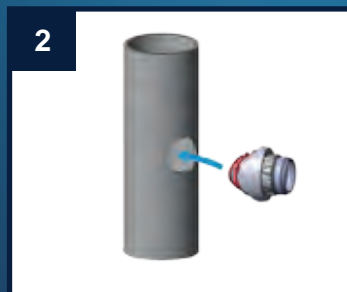

2. OHA-Easy-Fix einstecken