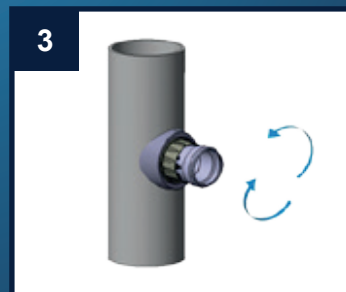

3. Mutter anziehen fertig !!!