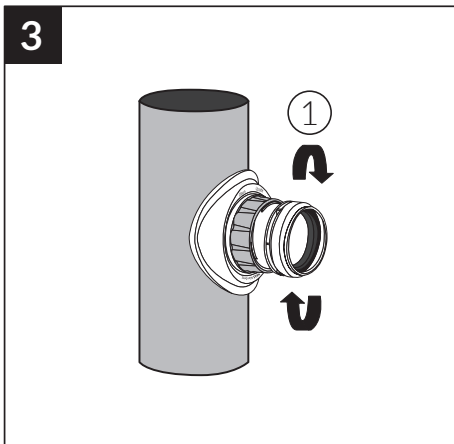

Art. 5001 / 5002 / 5003 / 5004 / 5007 / 5008

Multilingual

#760057

	Wandstärke (mm)	
	e min	e max
DN 90	2,2	4,1
DN 100	2,7	4,3
DN 125	3,1	5,0

***Die Easy-Fix Verbinder sind für Rohre DN90/DN110/DN125 mit der Zulassung nach DIN EN 1451 geeignet.**

(GB)

***The Easy-Fix connectors are suitable for DN90/DN110/DN125 pipes with DIN EN 1451 approval.**

(FR)

***Les raccords Easy-Fix conviennent pour les tuyaux DN90/DN110/DN125 avec l'agrément selon la norme DIN EN 1451.**

(NL)

***De Easy-Fix connectoren zijn geschikt voor DN90/DN110/DN125 buizen met DIN EN 1451 goedkeuring.**

(IT)

***I connettori Easy-Fix sono adatti per tubi DN90/DN110/DN125 con omologazione DIN EN 1451.**