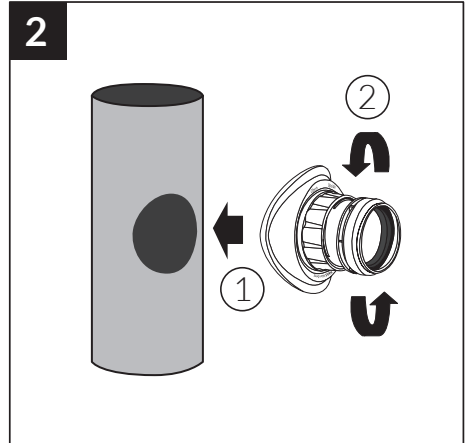

Art. 5001 / 5002 / 5003 / 5004 / 5007 / 5008

Multilingual

#760057

	Wandstärke (mm)	
	e min	e max
DN 90	2,2	4,1
DN 100	2,7	4,3
DN 125	3,1	5,0

***Die Easy-Fix Verbinder sind für Rohre DN90/DN110/DN125 mit der Zulassung nach DIN EN 1451 geeignet.**

(GB)

***The Easy-Fix connectors are suitable for DN90/DN110/DN125 pipes with DIN EN 1451 approval.**

(FR)

***Les raccords Easy-Fix conviennent pour les tuyaux DN90/DN110/DN125 avec l'agrément selon la norme DIN EN 1451.**

(NL)

***De Easy-Fix connectoren zijn geschikt voor DN90/DN110/DN125 buizen met DIN EN 1451 goedkeuring.**

(IT)

***I connettori Easy-Fix sono adatti per tubi DN90/DN110/DN125 con omologazione DIN EN 1451.**

(CZ)

***Spojky Easy-Fix jsou vhodné pro trubky DN90/DN110/DN125 se schválením podle DIN EN 1451.**

(SK)

***Spojky Easy-Fix sú vhodné pre rúry DN90/DN110/DN125 so schválením podľa normy DIN EN 1451.**

(PL)