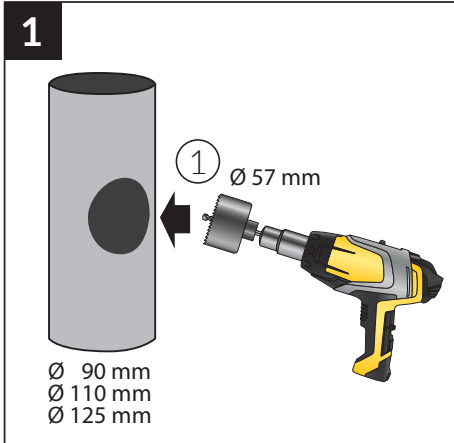

Art. 5001 / 5002 / 5003 / 5004 / 5007 / 5008

Multilingual

#760057

	Wandstärke (mm)	
	e min	e max
DN 90	2,2	4,1
DN 100	2,7	4,3
DN 125	3,1	5,0

***Die Easy-Fix Verbinder sind für Rohre DN90/DN110/DN125 mit der Zulassung nach DIN EN 1451 geeignet.**

(GB)

***The Easy-Fix connectors are suitable for DN90/DN110/DN125 pipes with DIN EN 1451 approval.**

(FR)

***Les raccords Easy-Fix conviennent pour les tuyaux DN90/DN110/DN125 avec l'agrément selon la norme DIN EN 1451.**

(NL)

***De Easy-Fix connectoren zijn geschikt voor DN90/DN110/DN125 buizen met DIN EN 1451 goedkeuring.**

(IT)

***I connettori Easy-Fix sono adatti per tubi DN90/DN110/DN125 con omologazione DIN EN 1451.**

(CZ)

***Spojky Easy-Fix jsou vhodné pro trubky DN90/DN110/DN125 se schválením podle DIN EN 1451.**

(SK)

***Spojky Easy-Fix sú vhodné pre rúry DN90/DN110/DN125 so schválením podľa normy DIN EN 1451.**

(PL)