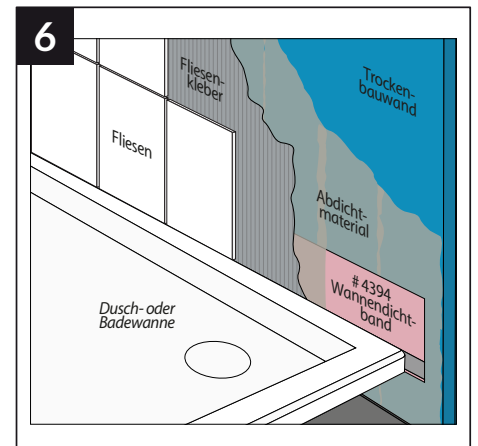

Art. 4394

Bitte beachten Sie:

- Keine Schnittstellen im kompletten Umfang der Wanne
- Gefälle der Wanne in Richtung Ablauf beachten
- Defekte Silikonfugen sind zeitnah zu sanieren
- Der Butylklebestreifen ist thermoplastisch und sehr weich, dadurch kann er sich durch längeres Lagern verformen.
- Bei der Verklebung ist darauf zu achten, dass der Butylkleber sorgfältig und vollflächig aufgeklebt wird.