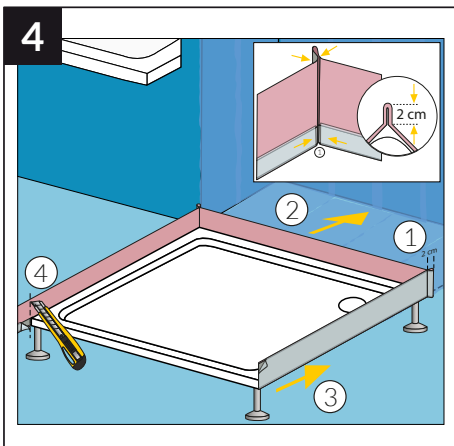

# Art. 4394

**Bitte beachten Sie:**

- Keine Schnittstellen im kompletten Umfang der Wanne
- Gefälle der Wanne in Richtung Ablauf beachten
- Defekte Silikonfugen sind zeitnah zu sanieren
- Der Butylklebestreifen ist thermoplastisch und sehr weich, dadurch kann er sich durch längeres Lagern verformen.
- Bei der Verklebung ist darauf zu achten, dass der Butylkleber sorgfältig und vollflächig aufgeklebt wird.