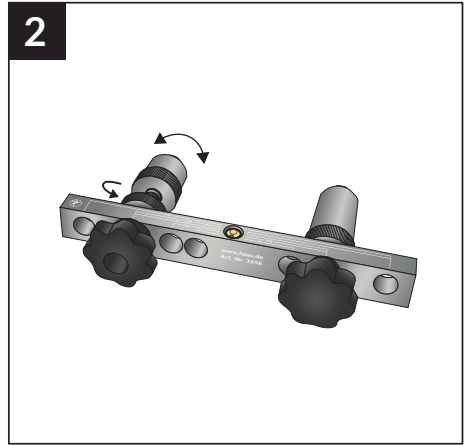

Art. 3909

OTTO HAAS Montagehilfe aus massivem Aluminium inklusive zweier Aufnahmen aus Aluminium mit G 1/2". Die Aufnahme ist variabel über das Gewinde einstellbar. 7 Bohrungen, mit Hilfsskala für die sechs gängigen Montage Maße z.B. 153 mm (für Urinalanschlüsse), 120 mm (für Waschtischanschlüsse).

(GB) OTTO HAAS assembly aid made of solid aluminium including two aluminium holders with G ½". The holder is variably adjustable via the thread. 7 drill holes, with auxiliary scale for the six common mounting dimensions, e.g. 153 mm (for urinal connections), 120 mm (for washstand connections).

(FR) Aide au montage OTTO HAAS en aluminium massif comprenant deux supports en aluminium avec G ½". Le support est réglable de manière variable grâce au filetage. 7 trous de perçage, avec une échelle auxiliaire pour les six dimensions de montage courantes, par exemple 153 mm (pour les connexions d'urinoir), 120 mm (pour les connexions de lavabo).

(CZ) Montážní pomůcka OTTO HAAS vyrobená z pevného hliníku, včetně dvou nádob vyrobených z hliníku s G 1/2 ". Zásuvka je variabilně nastavitelná pomocí závitu. 7 otvorů, s pomocnou stupnicí pro šest společných montážních rozměrů, např. 153 mm (pro pisoárové spoje), 120 mm (pro pisoárové spoje).