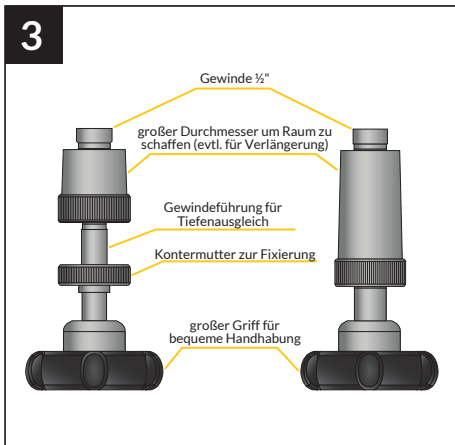

Art. 3909

OTTO HAAS Montagehilfe aus massivem Aluminium inklusive zweier Aufnahmen aus Aluminium mit G 1/2". Die Aufnahme ist variabel über das Gewinde einstellbar. 7 Bohrungen, mit Hilfsskala für die sechs gängigen Montage Maße z.B. 153 mm (für Urinalanschlüsse), 120 mm (für Waschtischanschlüsse).

(GB) OTTO HAAS assembly aid made of solid aluminium including two aluminium holders with G ½". The holder is variably adjustable via the thread. 7 drill holes, with auxiliary scale for the six common mounting dimensions, e.g. 153 mm (for urinal connections), 120 mm (for washstand connections).

(FR) Aide au montage OTTO HAAS en aluminium massif comprenant deux supports en aluminium avec G ½". Le support est réglable de manière variable grâce au filetage. 7 trous de perçage, avec une échelle auxiliaire pour les six dimensions de montage courantes, par exemple 153 mm (pour les connexions d'urinoir), 120 mm (pour les connexions de lavabo).

(CZ) Montážní pomůcka OTTO HAAS vyrobená z pevného hliníku, včetně dvou nádob vyrobených z hliníku s G 1/2 ". Zásuvka je variabilně nastavitelná pomocí závitu. 7 otvorů, s pomocnou stupnicí pro šest společných montážních rozměrů, např. 153 mm (pro pisoárové spoje), 120 mm (pro pisoárové spoje).