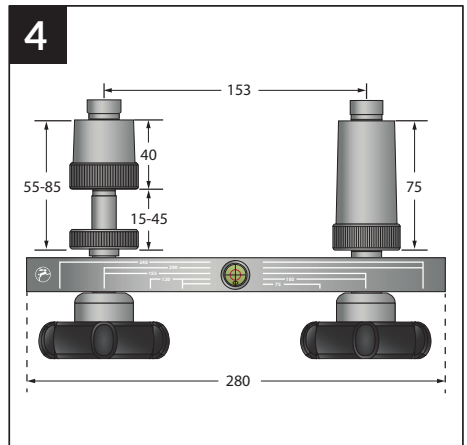

Art. 3909

OTTO HAAS Montagehilfe aus massivem Aluminium inklusive zweier Aufnahmen aus Aluminium mit G 1/2". Die Aufnahme ist variabel über das Gewinde einstellbar. 7 Bohrungen, mit Hilfsskala für die sechs gängigen Montage Maße z.B. 153 mm (für Urinalanschlüsse), 120 mm (für Waschtischanschlüsse).

(GB) OTTO HAAS assembly aid made of solid aluminium including two aluminium holders with G ½". The holder is variably adjustable via the thread. 7 drill holes, with auxiliary scale for the six common mounting dimensions, e.g. 153 mm (for urinal connections), 120 mm (for washstand connections).

(FR) Aide au montage OTTO HAAS en aluminium massif comprenant deux supports en aluminium avec G ½". Le support est réglable de manière variable grâce au filetage. 7 trous de perçage, avec une échelle auxiliaire pour les six dimensions de montage courantes, par exemple 153 mm (pour les connexions d'urinoir), 120 mm (pour les connexions de lavabo).

(PL) Pomoc montażowa OTTO HAAS wykonana z litego aluminium, w tym dwa uchwyty aluminiowe z G ½". Uchwyt jest regulowany za pomocą gwintu. 7 otworów, z dodatkową skalą dla sześciu wspólnych wymiarów montażowych, np. 153 mm (dla przyłączy pisuarowych), 120 mm (dla przyłączy umywalkowych).