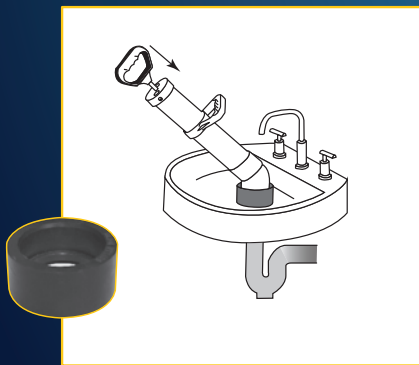

Technik, die einfach verbindet.

HAAS[®]
Nürnberg

Seit über 70 Jahren Qualität & Innovation für das Sanitär-Handwerk.

SAUG- UND DRUCKPUMPE "LUCKY"

MIT ZWEI ADAPTERN

Art. Nr. 3096

Saug- & Druckpumpe "Lucky"

Beschreibung:

- mit verstellbarem Griff
- inkl. zwei Adapter aus EPDM*
- Farbe: rot/schwarz
- im Karton

*Material (Adapter): EPDM, alterungs- & witterungsbeständig nach DIN EN 681-1

QUALITÄTSPRODUKTE VON **HAAS** - Innovativ! **Dauerhaft!** Sicher!
Gießener Str. 5 • 90427 Nürnberg • Tel. +49 911 9366-0 • www.haas.de • info@haas.de
Alle Preise verstehen sich als Netto-Preise zuzüglich der bei Lieferung geltenden gesetzlichen MwSt. Es gelten die allgemeinen Geschäftsbedingungen 01/2016 der Otto Haas KG. Irrtümer und Preisänderungen vorbehalten.