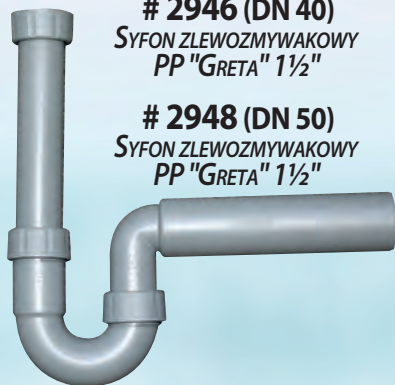

# 2946 (DN 40)  
SYFON ZLEWOZMYWAKOWY  
PP "GRETA" 1½"

# 2948 (DN 50)  
SYFON ZLEWOZMYWAKOWY  
PP "GRETA" 1½"