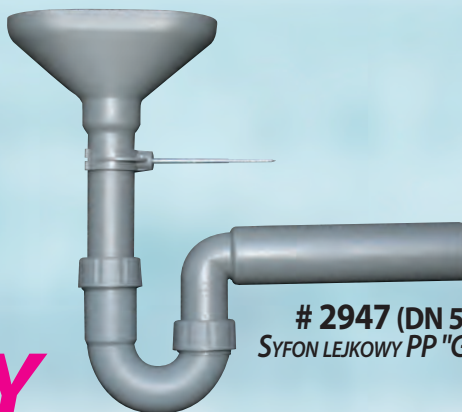

# 2946 (DN 40)  
SYFON ZLEWOZMYWAKOWY  
PP "GRETA" 1½"

# 2948 (DN 50)  
SYFON ZLEWOZMYWAKOWY  
PP "GRETA" 1½"

# 2899 (DN 40)  
SYFON ZLEWOWY PP "GRETA" 1½"  
• z jednym połączeniem urządzenia