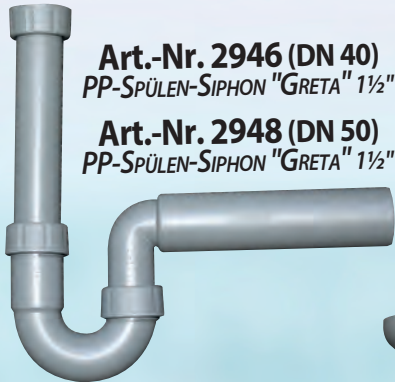

Technik, die einfach verbindet.

HAAS[®]

Nürnberg

Seit über 70 Jahren Qualität & Innovation für das Sanitär-Handwerk.

100% RECYCLING-KUNSTSTOFF...

Art.-Nr. 2946 (DN 40)
PP-Spülen-Siphon "GRETA" 1 1/2"

Art.-Nr. 2948 (DN 50)
PP-Spülen-Siphon "GRETA" 1 1/2"

MADE IN GERMANY

Art.-Nr. 2947 (DN 50)
PP-TRICHTER-SIPHON "GRETA"

Art.-Nr. 2899 (DN 40)
PP-Spülen-Siphon "GRETA" 1 1/2"
• mit einem Geräteanschluss

Art.-Nr. 2949 (DN 50)
PP-Spülen-Siphon "GRETA" 1 1/2"
• mit einem Geräteanschluss