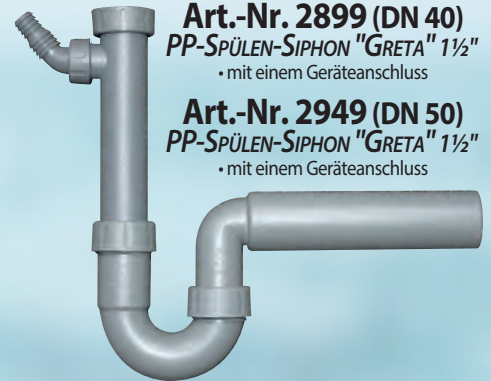

Technik, die einfach verbindet.

HAAS[®]

Nürnberg

Seit über 70 Jahren Qualität & Innovation für das Sanitär-Handwerk.

100% RECYCLING-KUNSTSTOFF...

Art.-Nr. 2946 (DN 40)
PP-Spülen-Siphon "GRETA" 1 1/2"

Art.-Nr. 2948 (DN 50)
PP-Spülen-Siphon "GRETA" 1 1/2"

MADE IN GERMANY

Art.-Nr. 2947 (DN 50)
PP-TRICHTER-SIPHON "GRETA"

Art.-Nr. 2899 (DN 40)
PP-Spülen-Siphon "GRETA" 1 1/2"
• mit einem Geräteanschluss

Art.-Nr. 2949 (DN 50)
PP-Spülen-Siphon "GRETA" 1 1/2"
• mit einem Geräteanschluss